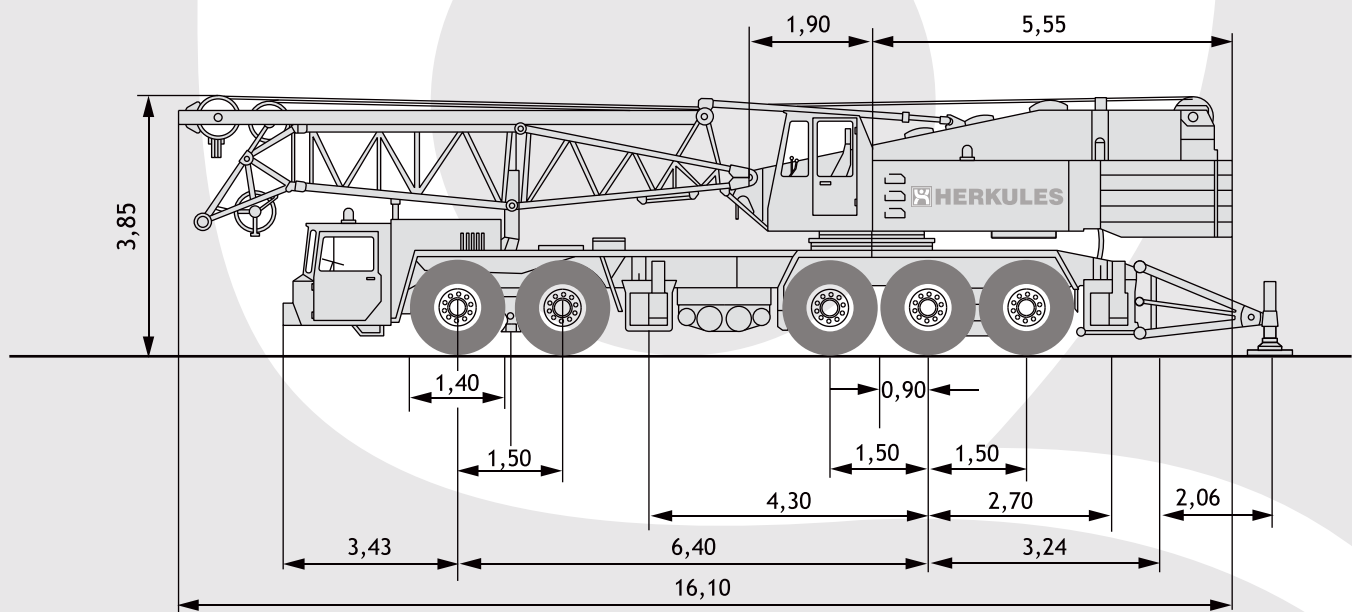

# TEREX DEMAG TC 600

UDŹWIG MAKSYMALNY 140 TON

 **HERKULES**

## DANE TECHNICZNE:

UDŹWIG MAKSYMALNY: 140 TON  
MAKSYMALNA PRZECIWWAGA: 42 TONY  
OBSZAR PRACY: 360°

WYSIĘGNIK GŁÓWNY: 72 M  
WYSIĘGNIK POMOCNICZY: 60 M

# TEREX DEMAG TC 600

UDŹWIG MAKSYMALNY 140 TON

Zasięg pracy: wysięgnik podstawowy + wysięgnik pomocniczy