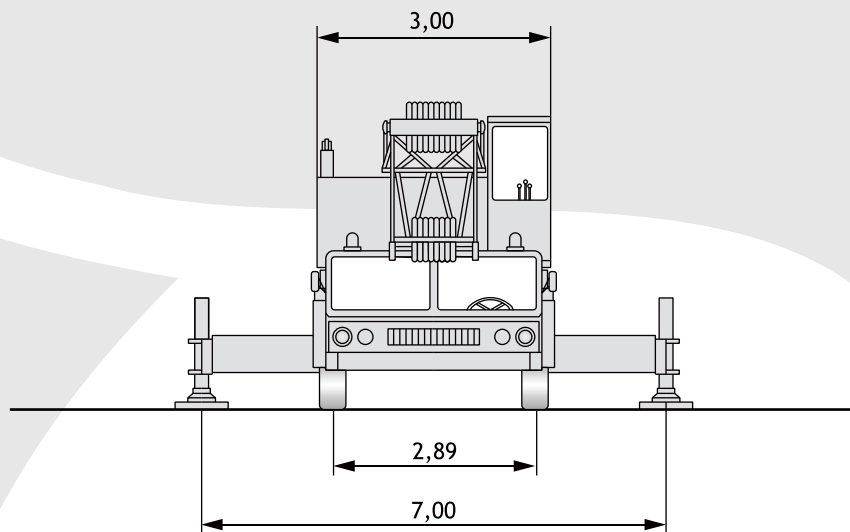

# TEREX DEMAG TC 600

UDŹWIG MAKSYMALNY 140 TON

 **HERKULES**

## DANE TECHNICZNE:

UDŹWIG MAKSYMALNY: 140 TON  
MAKSYMALNA PRZECIWWAGA: 42 TONY  
OBSZAR PRACY: 360°

WYSIĘGNIK GŁÓWNY: 72 M  
WYSIĘGNIK POMOCNICZY: 60 M

# TEREX DEMAG TC 600

UDŹWIG MAKSYMALNY 140 TON

Zasięg pracy: wysięgnik podstawowy + wysięgnik pomocniczy